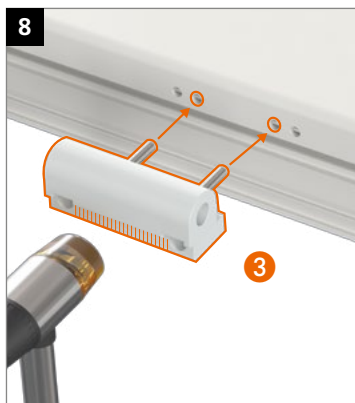

Bearing bushes made of maintenance-free PVC – **do not lubricate!**

Montage des Türbands · Montage de la paumelle · Installing the hinge

Bohrlehre KT-RN 2-tlg T319A0001

	0,5 mm	1,0 mm
16,5	0	0
17,0	1	0
17,5	0	+
18,0	1	+
18,5	0	+
19,0	1	+
19,5	0	+
20,0	1	+
20,5	0	+
21,0	1	+
21,5	0	+
22,0	1	+
22,5	0	+
23,0	1	+
23,5	0	+
24,0	1	+
24,5	0	+
25,0	1	+
25,5	0	+
26,0	1	+

Montage des Türbands · Montage de la paumelle · Installing the hinge

Einstellanleitung
Notice de réglage
Adjustment instructions

Verstellung der Bänder nur durch im
Türenbau erfahrene Fachhandwerker.

Réglage et montage des paumelles
uniquement par des professionnels qualifiés.