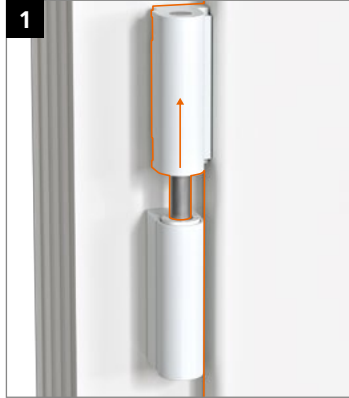

Einstellanleitung
Notice de réglage
Adjustment instructions

Verstellung der Bänder nur durch im
Türenbau erfahrene Fachhandwerker.

Réglage et montage des paumelles
uniquement par des professionnels qualifiés.

Adjustment and regulation only to be
done by an experienced tradesman.

Dichtungsdruckverstellung · Réglage de la compression du joint d'étanchéité · Adjusting the sealing pressure