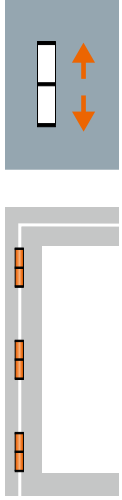

Einstellanleitung
Notice de réglage
Adjustment instructions

Verstellung der Bänder nur durch im
Türenbau erfahrene Fachhandwerker.

Réglage et montage des paumelles
uniquement par des professionnels qualifiés.

Adjustment and regulation only to be
done by an experienced tradesman.

Höhenverstellung · Réglage en hauteur · Adjusting the height