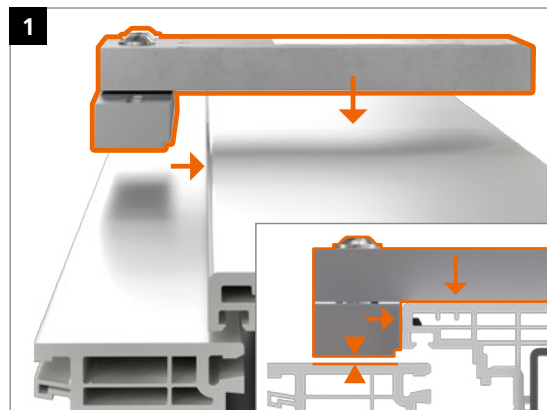

Hahn KT-RN

- D** Universelles Rollenband für Kunststofftüren
- F** Paumelle cylindrique universelle pour portes PVC
- GB** Universal butt hinge for PVC-U doors

Einbauanleitung · Notice de montage · Installation instructions

Bearing bushes made of maintenance-free PVC – **do not lubricate!**

Montage des Türbands · Montage de la paumelle · Installing the hinge

Bohrlehre KT-RN 2-tlg T319A0001

	0,5 mm	1,0 mm
16,5	0	0
17,0	1	0
17,5	0	+
18,0	1	+
18,5	0	+
19,0	1	+
19,5	0	+
20,0	1	+
20,5	0	+
21,0	1	+
21,5	0	+
22,0	1	+
22,5	0	+
23,0	1	+
23,5	0	+
24,0	1	+
24,5	0	+
25,0	1	+
25,5	0	+
26,0	1	+