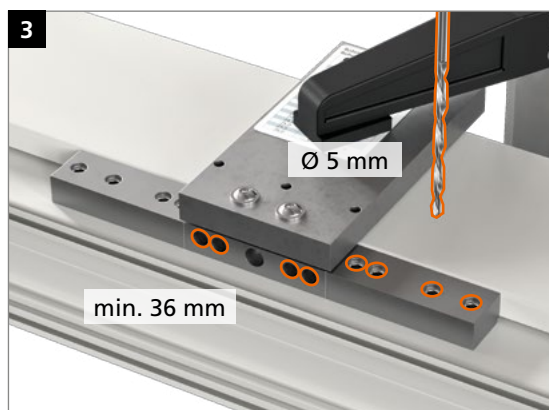

Einzelteile · Pièces détachées · Single Parts

Lagerbuchse aus wartungsfreiem Kunststoff – **keinesfalls schmieren!**

Douille en matière plastique ne requérant aucun entretien
 – **ne graisser en aucun cas !**

Bearing bushes made of maintenance-free PVC – **do not lubricate!**

Montage des Türbands · Montage de la paumelle · Installing the hinge

Bohrlehre KT-RN 2-tlg T319A0001

	0,5 mm	1,0 mm
16,5	0	0
17,0	1	0
17,5	0	+
18,0	1	+
18,5	0	+
19,0	1	+
19,5	0	+
20,0	1	+
20,5	0	+
21,0	1	+
21,5	0	+
22,0	1	+
22,5	0	+
23,0	1	+
23,5	0	+
24,0	1	+
24,5	0	+
25,0	1	+
25,5	0	+
26,0	1	+