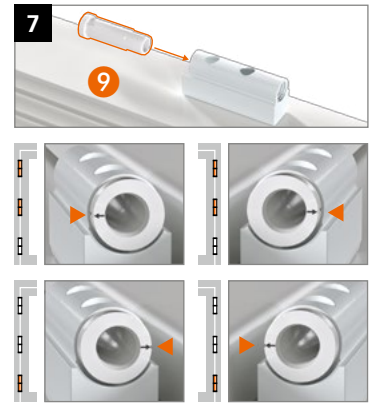

Bearing bushes made of maintenance-free PVC – **do not lubricate!**

Montage des Türbands · Montage de la paumelle · Installing the hinge

Bohrlehre KT-RN 2-tlg T319A0001

	0,5 mm	1,0 mm
16,5	0	0
17,0	1	0
17,5	0	+
18,0	1	+
18,5	0	+
19,0	1	+
19,5	0	+
20,0	1	+
20,5	0	+
21,0	1	+
21,5	0	+
22,0	1	+
22,5	0	+
23,0	1	+
23,5	0	+
24,0	1	+
24,5	0	+
25,0	1	+
25,5	0	+
26,0	1	+

Montage des Türbands · Montage de la paumelle · Installing the hinge

Einstellanleitung
Notice de réglage
Adjustment instructions

Verstellung der Bänder nur durch im
Türenbau erfahrene Fachhandwerker.

Réglage et montage des paumelles
uniquement par des professionnels qualifiés.