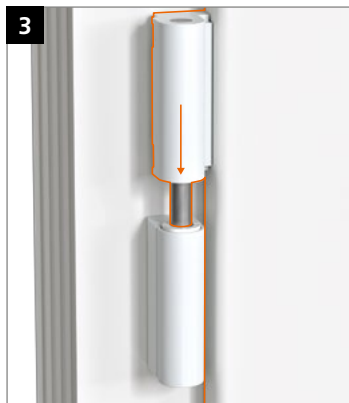

Einstellanleitung
Notice de réglage
Adjustment instructions

Verstellung der Bänder nur durch im
Türenbau erfahrene Fachhandwerker.

Réglage et montage des paumelles
uniquement par des professionnels qualifiés.

Adjustment and regulation only to be
done by an experienced tradesman.

Dichtungsdruckverstellung · Réglage de la compression du joint d'étanchéité · Adjusting the sealing pressure