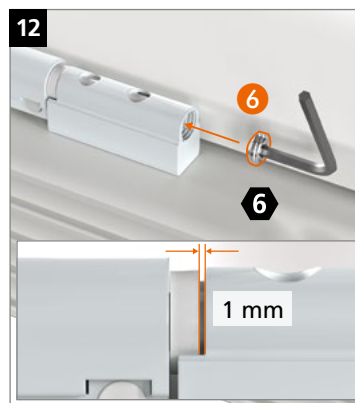

Bearing bushes made of maintenance-free PVC – **do not lubricate!**

Montage des Türbands · Montage de la paumelle · Installing the hinge

Bohrlehre KT-RN 2-tlg T319A0001

	0,5 mm	1,0 mm
16,5	0	0
17,0	1	0
17,5	0	+
18,0	1	+
18,5	0	+
19,0	1	+
19,5	0	+
20,0	1	+
20,5	0	+
21,0	1	+
21,5	0	+
22,0	1	+
22,5	0	+
23,0	1	+
23,5	0	+
24,0	1	+
24,5	0	+
25,0	1	+
25,5	0	+
26,0	1	+

Montage des Türbands · Montage de la paumelle · Installing the hinge

Einstellanleitung
Notice de réglage
Adjustment instructions

Verstellung der Bänder nur durch im
Türenbau erfahrene Fachhandwerker.

Réglage et montage des paumelles
uniquement par des professionnels qualifiés.