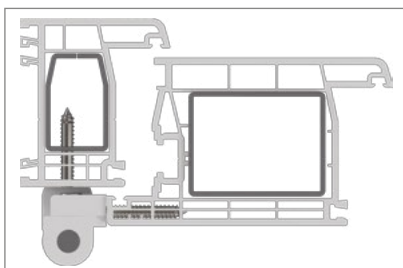

Einzelteile · Pièces détachées · Single Parts