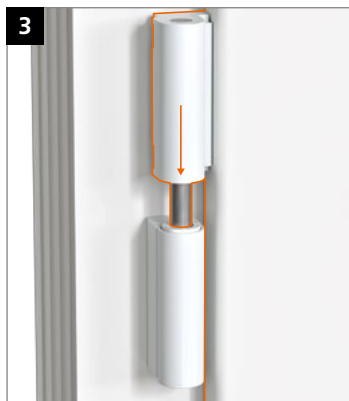

Einstellanleitung
Notice de réglage
Adjustment instructions

Verstellung der Bänder nur durch im
Türenbau erfahrene Fachhandwerker.

Réglage et montage des paumelles
uniquement par des professionnels qualifiés.

Adjustment and regulation only to be
done by an experienced tradesman.

Dichtungsdruckverstellung · Réglage de la compression du joint d'étanchéité · Adjusting the sealing pressure