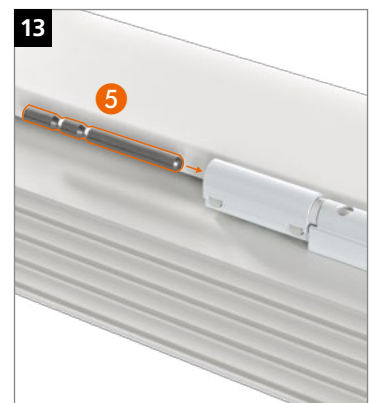

Bearing bushes made of maintenance-free PVC – **do not lubricate!**

Montage des Türbands · Montage de la paumelle · Installing the hinge

Bohrlehre KT-RN 2-tlg T319A0001

	0,5 mm	1,0 mm
16,5	0	0
17,0	1	0
17,5	0	+
18,0	1	+
18,5	0	+
19,0	1	+
19,5	0	+
20,0	1	+
20,5	0	+
21,0	1	+
21,5	0	+
22,0	1	+
22,5	0	+
23,0	1	+
23,5	0	+
24,0	1	+
24,5	0	+
25,0	1	+
25,5	0	+
26,0	1	+

Montage des Türbands · Montage de la paumelle · Installing the hinge

Einstellanleitung
Notice de réglage
Adjustment instructions

Verstellung der Bänder nur durch im
Türenbau erfahrene Fachhandwerker.

Réglage et montage des paumelles
uniquement par des professionnels qualifiés.