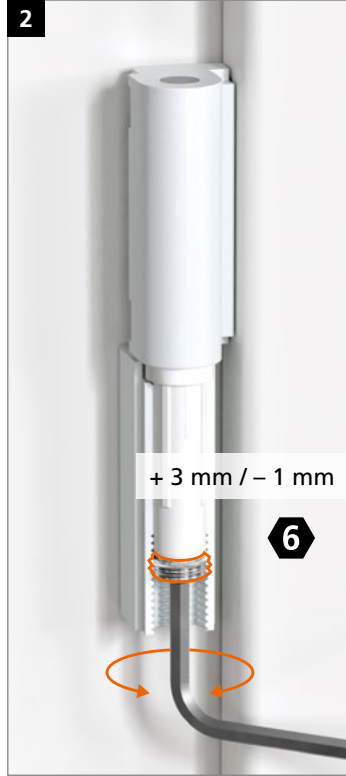

Einstellanleitung
Notice de réglage
Adjustment instructions

Verstellung der Bänder nur durch im
Türenbau erfahrene Fachhandwerker.

Réglage et montage des paumelles
uniquement par des professionnels qualifiés.

Adjustment and regulation only to be
done by an experienced tradesman.

Höhenverstellung · Réglage en hauteur · Adjusting the height