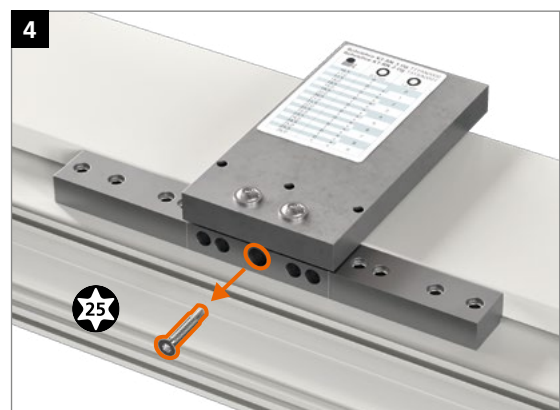

Einzelteile · Pièces détachées · Single Parts

Lagerbuchse aus wartungsfreiem Kunststoff – **keinesfalls schmieren!**

Douille en matière plastique ne requérant aucun entretien
 – **ne graisser en aucun cas !**

Bearing bushes made of maintenance-free PVC – **do not lubricate!**

Montage des Türbands · Montage de la paumelle · Installing the hinge

Bohrlehre KT-RN 2-tlg T319A0001

	0,5 mm	1,0 mm
16,5	0	0
17,0	1	0
17,5	0	+
18,0	1	+
18,5	0	+
19,0	1	+
19,5	0	+
20,0	1	+
20,5	0	+
21,0	1	+
21,5	0	+
22,0	1	+
22,5	0	+
23,0	1	+
23,5	0	+
24,0	1	+
24,5	0	+
25,0	1	+
25,5	0	+
26,0	1	+