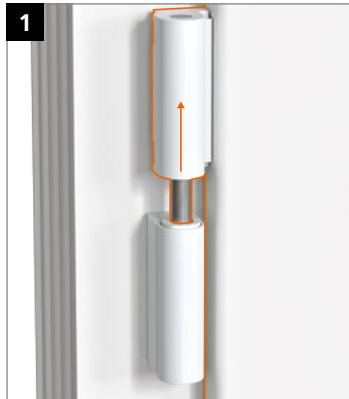

Einstellanleitung
Notice de réglage
Adjustment instructions

Verstellung der Bänder nur durch im
Türenbau erfahrene Fachhandwerker.

Réglage et montage des paumelles
uniquement par des professionnels qualifiés.

Adjustment and regulation only to be
done by an experienced tradesman.

Dichtungsdruckverstellung · Réglage de la compression du joint d'étanchéité · Adjusting the sealing pressure