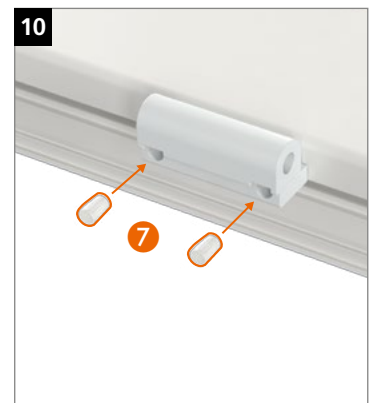

Bearing bushes made of maintenance-free PVC – **do not lubricate!**

Montage des Türbands · Montage de la paumelle · Installing the hinge

Bohrlehre KT-RN 2-tlg T319A0001

	0,5 mm	1,0 mm
16,5	0	0
17,0	1	0
17,5	0	+
18,0	1	+
18,5	0	+
19,0	1	+
19,5	0	+
20,0	1	+
20,5	0	+
21,0	1	+
21,5	0	+
22,0	1	+
22,5	0	+
23,0	1	+
23,5	0	+
24,0	1	+
24,5	0	+
25,0	1	+
25,5	0	+
26,0	1	+

Montage des Türbands · Montage de la paumelle · Installing the hinge

Einstellanleitung
Notice de réglage
Adjustment instructions

Verstellung der Bänder nur durch im
Türenbau erfahrene Fachhandwerker.

Réglage et montage des paumelles
uniquement par des professionnels qualifiés.