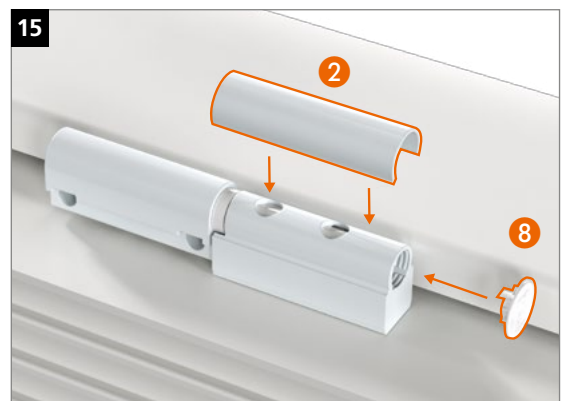

Hahn KT-RN

- D** Universelles Rollenband für Kunststofftüren
- F** Paumelle cylindrique universelle pour portes PVC
- GB** Universal butt hinge for PVC-U doors

Einbauanleitung · Notice de montage · Installation instructions

Bearing bushes made of maintenance-free PVC – **do not lubricate!**

Montage des Türbands · Montage de la paumelle · Installing the hinge

Bohrlehre KT-RN 2-tlg T319A0001

	0,5 mm	1,0 mm
16,5	0	0
17,0	1	0
17,5	0	+
18,0	1	+
18,5	0	+
19,0	1	+
19,5	0	+
20,0	1	+
20,5	0	+
21,0	1	+
21,5	0	+
22,0	1	+
22,5	0	+
23,0	1	+
23,5	0	+
24,0	1	+
24,5	0	+
25,0	1	+
25,5	0	+
26,0	1	+

Montage des Türbands · Montage de la paumelle · Installing the hinge

Einstellanleitung
Notice de réglage
Adjustment instructions

Verstellung der Bänder nur durch im
Türenbau erfahrene Fachhandwerker.

Réglage et montage des paumelles
uniquement par des professionnels qualifiés.