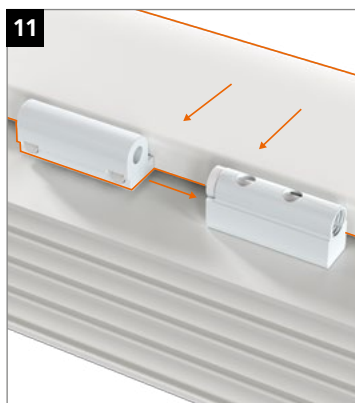

Bearing bushes made of maintenance-free PVC – **do not lubricate!**

Montage des Türbands · Montage de la paumelle · Installing the hinge

Bohrlehre KT-RN 2-tlg T319A0001

	0,5 mm	1,0 mm
16,5	0	0
17,0	1	0
17,5	0	+
18,0	1	+
18,5	0	+
19,0	1	+
19,5	0	+
20,0	1	+
20,5	0	+
21,0	1	+
21,5	0	+
22,0	1	+
22,5	0	+
23,0	1	+
23,5	0	+
24,0	1	+
24,5	0	+
25,0	1	+
25,5	0	+
26,0	1	+

Montage des Türbands · Montage de la paumelle · Installing the hinge

Einstellanleitung
Notice de réglage
Adjustment instructions

Verstellung der Bänder nur durch im
Türenbau erfahrene Fachhandwerker.

Réglage et montage des paumelles
uniquement par des professionnels qualifiés.