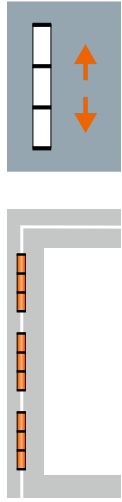

Einstellanleitung
Notice de réglage
Adjustment instructions

Verstellung der Bänder nur durch im
Türenbau erfahrene Fachhandwerker.

Réglage et montage des paumelles
uniquement par des professionnels qualifiés.

Adjustment and regulation only to be
done by an experienced tradesman.

Höhenverstellung · Réglage en hauteur · Adjusting the height