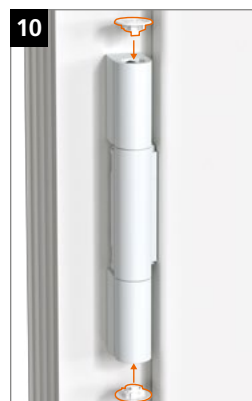

Einstellanleitung
Notice de réglage
Adjustment instructions

Verstellung der Bänder nur durch im
Türenbau erfahrene Fachhandwerker.

Réglage et montage des paumelles
uniquement par des professionnels qualifiés.

Adjustment and regulation only to be
done by an experienced tradesman.

Dichtungsdruckverstellung · Réglage de la compression du joint d'étanchéité · Adjusting the sealing pressure