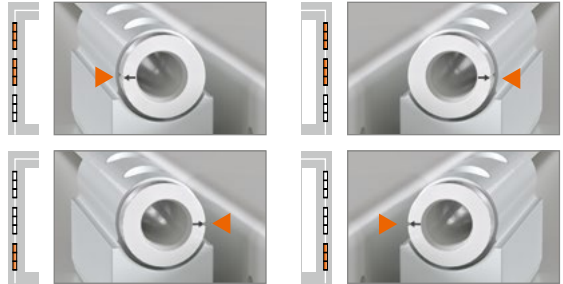

Bearing bushes made of maintenance-free PVC – **do not lubricate!**

**Montage des Türbands · Montage de la paumelle · Installing the hinge**

Bohrlehre KT-RN 3-tlg T319A0000

	0,5 mm	1,0 mm
16,5	0	0
17,0	1	0
17,5	0	+
18,0	1	+
18,5	0	+
19,0	1	+
19,5	0	+
20,0	1	+
20,5	0	+
21,0	1	+
21,5	0	+
22,0	1	+
22,5	0	+
23,0	1	+
23,5	0	+
24,0	1	+
24,5	0	+
25,0	1	+
25,5	0	+
26,0	1	+

**Montage des Türbands · Montage de la paumelle · Installing the hinge**

Markierungen am Buchsenkragen zeigen oben **und** unten:  
 Les marquages sur chaque douille haute **et** basse sont orientés :  
 The markings on the collar on the upper **and** bottom hinge point: