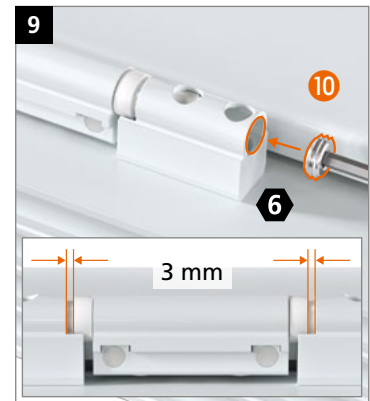

Bearing bushes made of maintenance-free PVC – **do not lubricate!**

**Montage des Türbands · Montage de la paumelle · Installing the hinge**

Bohrlehre KT-RN 3-tlg T319A0000

	0,5 mm	1,0 mm
16,5	0	0
17,0	1	0
17,5	0	+
18,0	1	+
18,5	0	+
19,0	1	+
19,5	0	+
20,0	1	+
20,5	0	+
21,0	1	+
21,5	0	+
22,0	1	+
22,5	0	+
23,0	1	+
23,5	0	+
24,0	1	+
24,5	0	+
25,0	1	+
25,5	0	+
26,0	1	+

**Montage des Türbands · Montage de la paumelle · Installing the hinge**

Markierungen am Buchsenkragen zeigen oben **und** unten:  
 Les marquages sur chaque douille haute **et** basse sont orientés :  
 The markings on the collar on the upper **and** bottom hinge point: