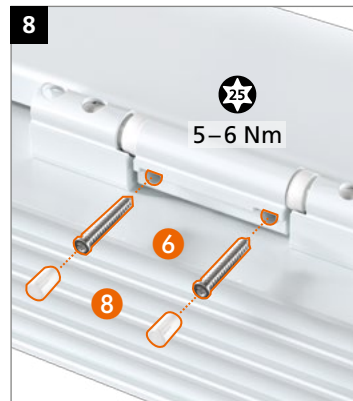

Bearing bushes made of maintenance-free PVC – **do not lubricate!**

**Montage des Türbands · Montage de la paumelle · Installing the hinge**

Bohrlehre KT-RN 3-tlg T319A0000

	0,5 mm	1,0 mm
16,5	0	0
17,0	1	0
17,5	0	+
18,0	1	+
18,5	0	+
19,0	1	+
19,5	0	+
20,0	1	+
20,5	0	+
21,0	1	+
21,5	0	+
22,0	1	+
22,5	0	+
23,0	1	+
23,5	0	+
24,0	1	+
24,5	0	+
25,0	1	+
25,5	0	+
26,0	1	+

**Montage des Türbands · Montage de la paumelle · Installing the hinge**

Markierungen am Buchsenkragen zeigen oben **und** unten:  
 Les marquages sur chaque douille haute **et** basse sont orientés :  
 The markings on the collar on the upper **and** bottom hinge point: