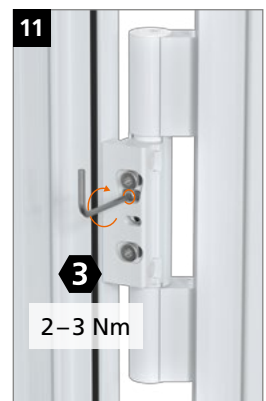

Einstellanleitung
Notice de réglage
Adjustment instructions

Verstellung der Bänder nur durch im
Türenbau erfahrene Fachhandwerker.

Réglage et montage des paumelles
uniquement par des professionnels qualifiés.

Adjustment and regulation only to be
done by an experienced tradesman.

Dichtungsdruckverstellung · Réglage de la compression du joint d'étanchéité · Adjusting the sealing pressure