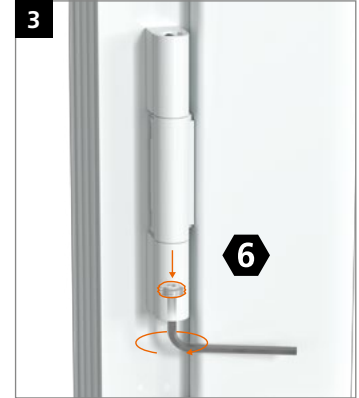

Einstellanleitung
Notice de réglage
Adjustment instructions

Verstellung der Bänder nur durch im
Türenbau erfahrene Fachhandwerker.

Réglage et montage des paumelles
uniquement par des professionnels qualifiés.

Adjustment and regulation only to be
done by an experienced tradesman.

Dichtungsdruckverstellung · Réglage de la compression du joint d'étanchéité · Adjusting the sealing pressure