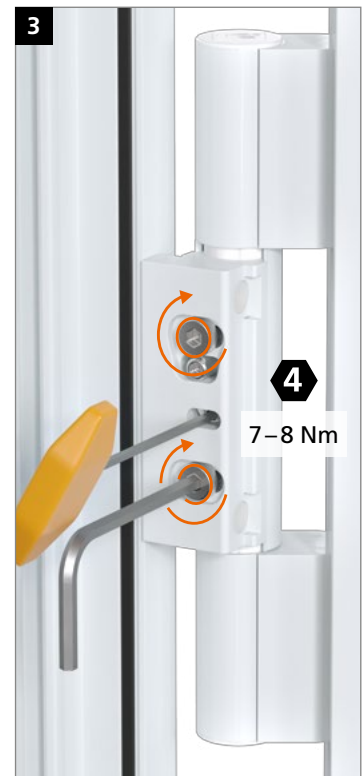

Horizontalverstellung · Réglage horizontal · Horizontal adjustment