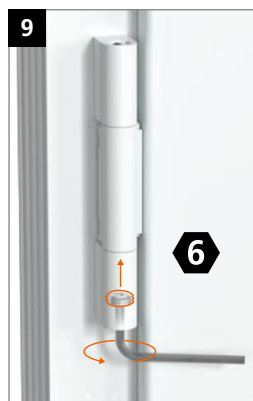

Einstellanleitung
Notice de réglage
Adjustment instructions

Verstellung der Bänder nur durch im
Türenbau erfahrene Fachhandwerker.

Réglage et montage des paumelles
uniquement par des professionnels qualifiés.

Adjustment and regulation only to be
done by an experienced tradesman.

Dichtungsdruckverstellung · Réglage de la compression du joint d'étanchéité · Adjusting the sealing pressure