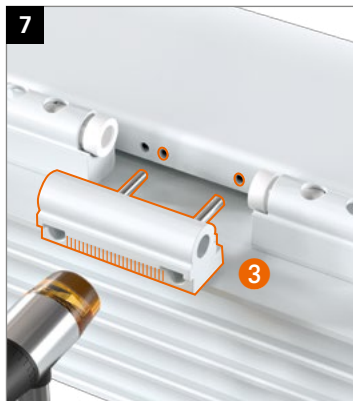

Bearing bushes made of maintenance-free PVC – **do not lubricate!**

**Montage des Türbands · Montage de la paumelle · Installing the hinge**

Bohrlehre KT-RN 3-tlg T319A0000

	0,5 mm	1,0 mm
16,5	0	0
17,0	1	0
17,5	0	+
18,0	1	+
18,5	0	+
19,0	1	+
19,5	0	+
20,0	1	+
20,5	0	+
21,0	1	+
21,5	0	+
22,0	1	+
22,5	0	+
23,0	1	+
23,5	0	+
24,0	1	+
24,5	0	+
25,0	1	+
25,5	0	+
26,0	1	+

**Montage des Türbands · Montage de la paumelle · Installing the hinge**

Markierungen am Buchsenkragen zeigen oben **und** unten:  
 Les marquages sur chaque douille haute **et** basse sont orientés :  
 The markings on the collar on the upper **and** bottom hinge point: