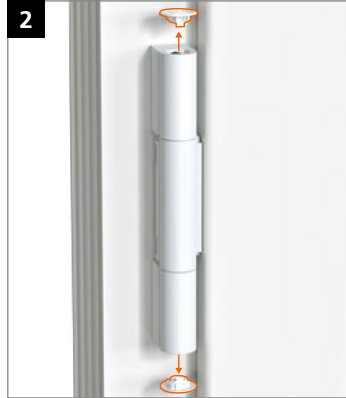

Einstellanleitung
Notice de réglage
Adjustment instructions

Verstellung der Bänder nur durch im
Türenbau erfahrene Fachhandwerker.

Réglage et montage des paumelles
uniquement par des professionnels qualifiés.

Adjustment and regulation only to be
done by an experienced tradesman.

Dichtungsdruckverstellung · Réglage de la compression du joint d'étanchéité · Adjusting the sealing pressure