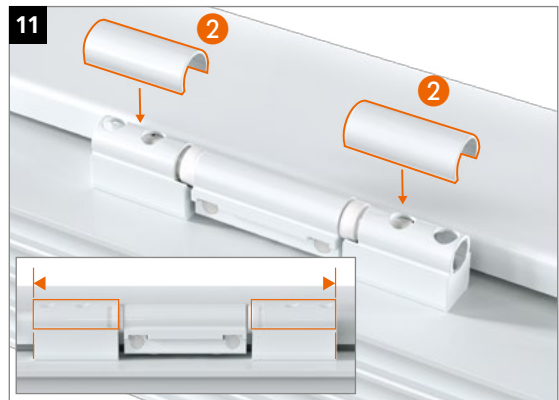

Bearing bushes made of maintenance-free PVC – **do not lubricate!**

**Montage des Türbands · Montage de la paumelle · Installing the hinge**

Bohrlehre KT-RN 3-tlg T319A0000

	0,5 mm	1,0 mm
16,5	0	0
17,0	1	0
17,5	0	+
18,0	1	+
18,5	0	+
19,0	1	+
19,5	0	+
20,0	1	+
20,5	0	+
21,0	1	+
21,5	0	+
22,0	1	+
22,5	0	+
23,0	1	+
23,5	0	+
24,0	1	+
24,5	0	+
25,0	1	+
25,5	0	+
26,0	1	+

**Montage des Türbands · Montage de la paumelle · Installing the hinge**

Markierungen am Buchsenkragen zeigen oben **und** unten:  
 Les marquages sur chaque douille haute **et** basse sont orientés :  
 The markings on the collar on the upper **and** bottom hinge point: