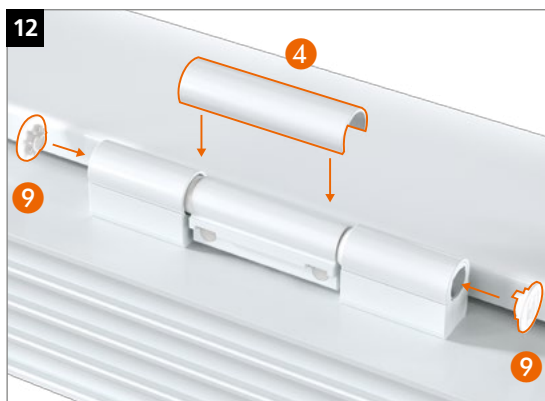

Bearing bushes made of maintenance-free PVC – **do not lubricate!**

**Montage des Türbands · Montage de la paumelle · Installing the hinge**

Bohrlehre KT-RN 3-tlg T319A0000

	0,5 mm	1,0 mm
16,5	0	0
17,0	1	0
17,5	0	+
18,0	1	+
18,5	0	+
19,0	1	+
19,5	0	+
20,0	1	+
20,5	0	+
21,0	1	+
21,5	0	+
22,0	1	+
22,5	0	+
23,0	1	+
23,5	0	+
24,0	1	+
24,5	0	+
25,0	1	+
25,5	0	+
26,0	1	+

**Montage des Türbands · Montage de la paumelle · Installing the hinge**

Markierungen am Buchsenkragen zeigen oben **und** unten:  
 Les marquages sur chaque douille haute **et** basse sont orientés :  
 The markings on the collar on the upper **and** bottom hinge point: