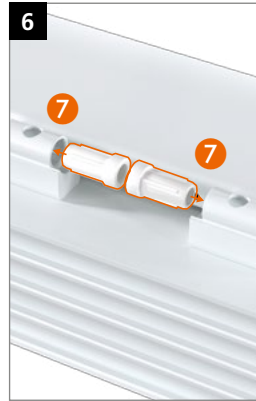

# Hahn KT-RN

- D** Universelles Rollenband für Kunststofftüren
- F** Paumelle cylindrique universelle pour portes PVC
- GB** Universal butt hinge for PVC-U doors

Einbauanleitung · Notice de montage · Installation instructions

Bearing bushes made of maintenance-free PVC – **do not lubricate!**

**Montage des Türbands · Montage de la paumelle · Installing the hinge**

Bohrlehre KT-RN 3-tlg T319A0000

	0,5 mm	1,0 mm
16,5	0	0
17,0	1	0
17,5	0	+
18,0	1	+
18,5	0	+
19,0	1	+
19,5	0	+
20,0	1	+
20,5	0	+
21,0	1	+
21,5	0	+
22,0	1	+
22,5	0	+
23,0	1	+
23,5	0	+
24,0	1	+
24,5	0	+
25,0	1	+
25,5	0	+
26,0	1	+

**Montage des Türbands · Montage de la paumelle · Installing the hinge**

Markierungen am Buchsenkragen zeigen oben **und** unten:  
 Les marquages sur chaque douille haute **et** basse sont orientés :  
 The markings on the collar on the upper **and** bottom hinge point: