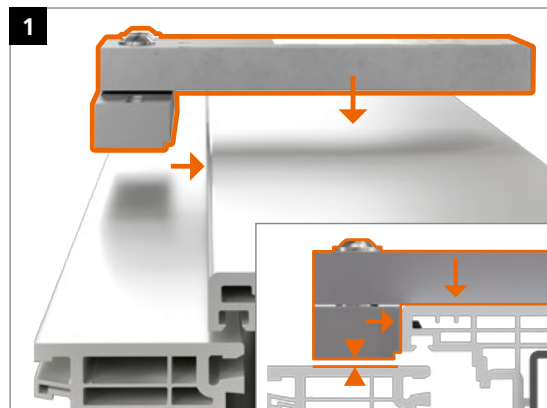

# Hahn KT-RN

- D** Universelles Rollenband für Kunststofftüren
- F** Paumelle cylindrique universelle pour portes PVC
- GB** Universal butt hinge for PVC-U doors

Einbauanleitung · Notice de montage · Installation instructions

Bearing bushes made of maintenance-free PVC – **do not lubricate!**

**Montage des Türbands · Montage de la paumelle · Installing the hinge**

Bohrlehre KT-RN 3-tlg T319A0000

	0,5 mm	1,0 mm
16,5	0	0
17,0	1	0
17,5	0	+
18,0	1	+
18,5	0	+
19,0	1	+
19,5	0	+
20,0	1	+
20,5	0	+
21,0	1	+
21,5	0	+
22,0	1	+
22,5	0	+
23,0	1	+
23,5	0	+
24,0	1	+
24,5	0	+
25,0	1	+
25,5	0	+
26,0	1	+

**Montage des Türbands · Montage de la paumelle · Installing the hinge**

Markierungen am Buchsenkragen zeigen oben **und** unten:  
 Les marquages sur chaque douille haute **et** basse sont orientés :  
 The markings on the collar on the upper **and** bottom hinge point: