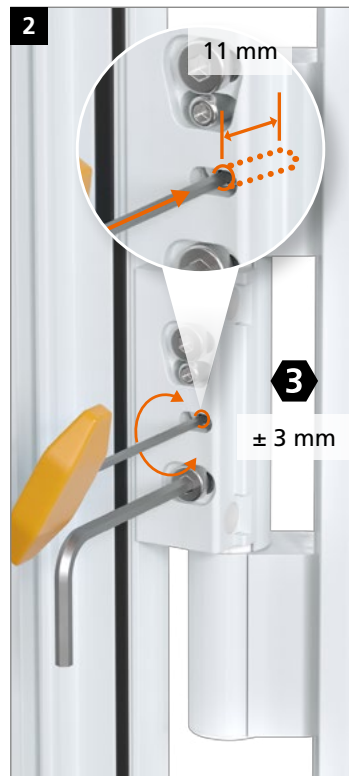

Horizontalverstellung · Réglage horizontal · Horizontal adjustment