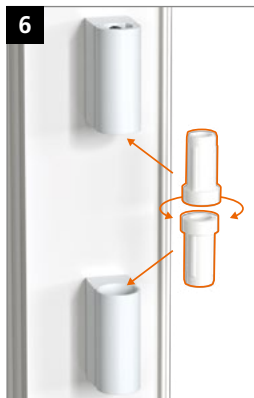

Einstellanleitung
Notice de réglage
Adjustment instructions

Verstellung der Bänder nur durch im
Türenbau erfahrene Fachhandwerker.

Réglage et montage des paumelles
uniquement par des professionnels qualifiés.

Adjustment and regulation only to be
done by an experienced tradesman.

Dichtungsdruckverstellung · Réglage de la compression du joint d'étanchéité · Adjusting the sealing pressure