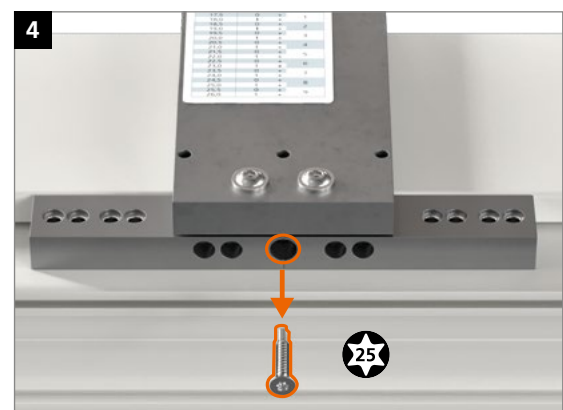

Bearing bushes made of maintenance-free PVC – **do not lubricate!**

**Montage des Türbands · Montage de la paumelle · Installing the hinge**

Bohrlehre KT-RN 3-tlg T319A0000

	0,5 mm	1,0 mm
16,5	0	0
17,0	1	0
17,5	0	+
18,0	1	+
18,5	0	+
19,0	1	+
19,5	0	+
20,0	1	+
20,5	0	+
21,0	1	+
21,5	0	+
22,0	1	+
22,5	0	+
23,0	1	+
23,5	0	+
24,0	1	+
24,5	0	+
25,0	1	+
25,5	0	+
26,0	1	+

**Montage des Türbands · Montage de la paumelle · Installing the hinge**

Markierungen am Buchsenkragen zeigen oben **und** unten:  
 Les marquages sur chaque douille haute **et** basse sont orientés :  
 The markings on the collar on the upper **and** bottom hinge point: