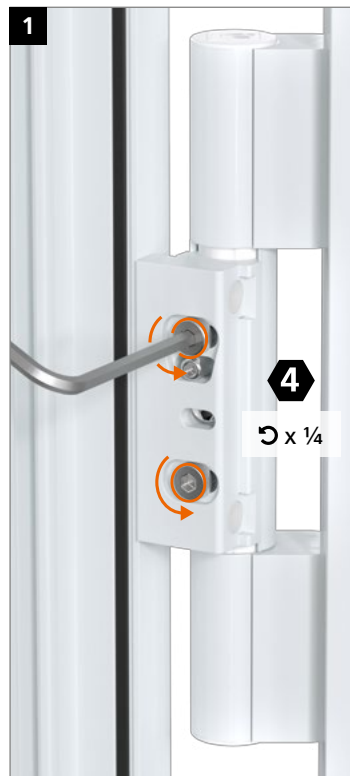

Horizontalverstellung · Réglage horizontal · Horizontal adjustment