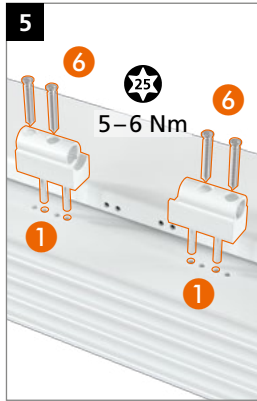

Bearing bushes made of maintenance-free PVC – **do not lubricate!**

**Montage des Türbands · Montage de la paumelle · Installing the hinge**

Bohrlehre KT-RN 3-tlg T319A0000

	0,5 mm	1,0 mm
16,5	0	0
17,0	1	0
17,5	0	+
18,0	1	+
18,5	0	+
19,0	1	+
19,5	0	+
20,0	1	+
20,5	0	+
21,0	1	+
21,5	0	+
22,0	1	+
22,5	0	+
23,0	1	+
23,5	0	+
24,0	1	+
24,5	0	+
25,0	1	+
25,5	0	+
26,0	1	+

**Montage des Türbands · Montage de la paumelle · Installing the hinge**

Markierungen am Buchsenkragen zeigen oben **und** unten:  
 Les marquages sur chaque douille haute **et** basse sont orientés :  
 The markings on the collar on the upper **and** bottom hinge point: