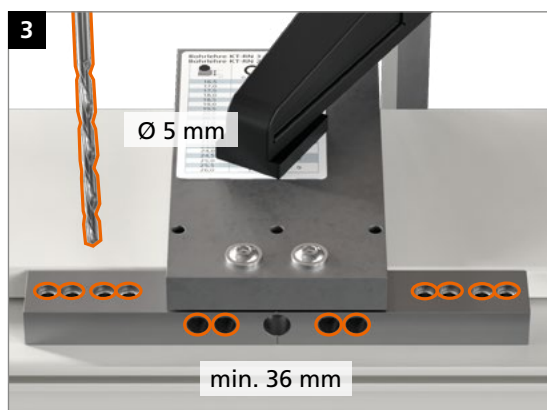

Bearing bushes made of maintenance-free PVC – **do not lubricate!**

**Montage des Türbands · Montage de la paumelle · Installing the hinge**

Bohrlehre KT-RN 3-tlg T319A0000

	0,5 mm	1,0 mm
16,5	0	0
17,0	1	0
17,5	0	+
18,0	1	+
18,5	0	+
19,0	1	+
19,5	0	+
20,0	1	+
20,5	0	+
21,0	1	+
21,5	0	+
22,0	1	+
22,5	0	+
23,0	1	+
23,5	0	+
24,0	1	+
24,5	0	+
25,0	1	+
25,5	0	+
26,0	1	+

**Montage des Türbands · Montage de la paumelle · Installing the hinge**

Markierungen am Buchsenkragen zeigen oben **und** unten:  
 Les marquages sur chaque douille haute **et** basse sont orientés :  
 The markings on the collar on the upper **and** bottom hinge point: