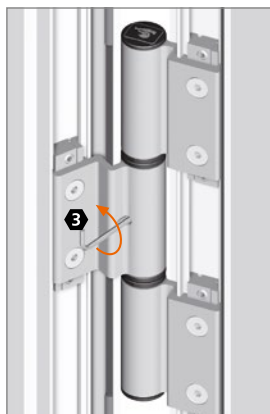

Hahn Produktkatalog

F Catalogue produits

GB Product catalogue

HAHN KLEMMBAND

BESCHREIBUNG

HAHN-KLEMMBAND – FÜR DIE SCHNELLE MONTAGE OHNE ZU BOHREN

Drei Eigenschaften machen das Hahn-Klemmband zu einem komfortablen Produkt: Ein zweigeteilter Befestigungsstein erleichtert die Montage des Türbandes. Die im Stein integrierte Befestigungshilfe eröffnet sowohl die Möglichkeit einer schnellen Ein-Mann-Montage als auch die Anbringung der Türbänder vor Ort am eingebauten Profil. Das Hahn-Klemmband ist ohne An- und Ausheben der Tür horizontal und vertikal verstellbar. Die erstmals in einem Klemmband eingesetzte patentierte Zahnbuchse sorgt für eine stufenlose Verstellung ohne Einfluss auf den Dichtungsdruck.

TECHNIK / ANWENDUNG

- Material: Gefertigt aus stranggepresstem Aluminium
- Befestigungsart: Geteilte Klemmplatte
- Belastbarkeit: In Abhängigkeit der Profilausführung max. 90 kg
- Verstellbarkeit: Eingehängter Türflügel in 3 Richtungen verstellbar
 - Horizontalverstellung, stufenlos $\pm 1,5$ mm
 - Höhenverstellung, stufenlos + 5 mm
- DIN links/DIN rechts verwendbar
- Zertifikate: CE-zertifiziert gemäß EN1935:2002 Bandklasse 12
- Farbausführungen: Bänder in Eloxaltönen und RAL-Farben lieferbar

Bei Klemmbändern handelt es sich um systemangepasste Bänder, die in enger Zusammenarbeit mit den Profilverstellern entwickelt wurden. Verschiedene Profilkombinationen benötigen spezielle Varianten. Zur Anfrage- und Auftragsbearbeitung ist daher die genaue Angabe der jeweils verwendeten Profilkombinationen erforderlich.

Notice de réglage Adjustment instructions

Zur schnellen Montage ohne Bohren · Pour un montage rapide sans perçage · For quick installation without drilling

Horizontalverstellung · Réglage horizontal · Horizontal adjustment