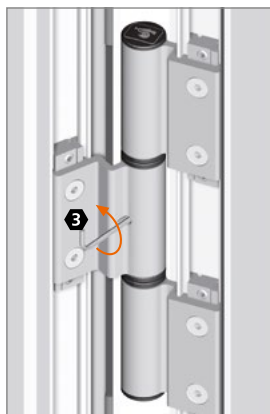

Hahn Produktkatalog

F Catalogue produits

GB Product catalogue

HAHN KLEMMBAND

BESCHREIBUNG

HAHN-KLEMMBAND – FÜR DIE SCHNELLE MONTAGE
OHNE ZU BOHREN

Drei Eigenschaften machen das Hahn-Klemmband zu einem komfortablen Produkt: Ein zweigeteilter Befestigungsstein erleichtert die Montage des Türbandes. Die im Stein integrierte Befestigungshilfe eröffnet sowohl die Möglichkeit einer schnellen Ein-Mann-Montage als auch die Anbringung der Türbänder vor Ort am eingebauten Profil. Das Hahn-Klemmband ist ohne An- und Ausheben der Tür horizontal und vertikal verstellbar. Die erstmals in einem Klemmband eingesetzte patentierte Zahnbuchse sorgt für eine stufenlose Verstellung ohne Einfluss auf den Dichtungsdruck.

TECHNIK / ANWENDUNG

- Material: Gefertigt aus stranggepresstem Aluminium
- Befestigungsart: Geteilte Klemmplatte
- Belastbarkeit: In Abhängigkeit der Profilausführung max. 90 kg
- Verstellbarkeit: Eingehängter Türflügel in 3 Richtungen verstellbar:
 - Horizontalverstellung, stufenlos $\pm 1,5$ mm
 - Höhenverstellung, stufenlos + 5 mm
- DIN links/DIN rechts verwendbar
- Zertifikate: CE-zertifiziert gemäß EN1935:2002, Bandklasse 12
- Farbausführungen: Bänder in Eloxaltönen und RAL-Farben lieferbar

Bei Klemmbändern handelt es sich um systemangepasste Bänder, die in enger Zusammenarbeit mit den Profilverstellern entwickelt wurden. Verschiedene Profilkombinationen benötigen spezielle Varianten. Zur Anfrage- und Auftragsbearbeitung ist daher die genaue Angabe der jeweils verwendeten Profilkombinationen erforderlich.

Notice de réglage Adjustment instructions

Zur schnellen Montage ohne Bohren · Pour un montage rapide sans perçage · For quick installation without drilling

Horizontalverstellung · Réglage horizontal · Horizontal adjustment