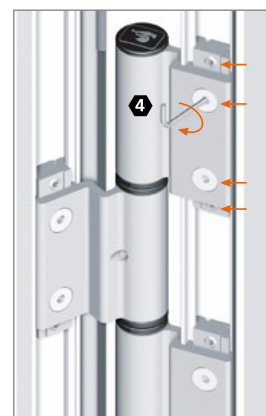

Alle Befestigungsschrauben
der oberen Rahmenbandteile
festsetzen.
Resserrez toutes les vis des bras
dormants supérieures.
Fix all fastening screws of the
upper frame hinge parts.

Lagerbuchse aus wartungsfreiem Kunststoff – **keinesfalls schmieren!**

Douille en matière plastique ne requérant aucun entretien – **ne graisser en aucun cas !**

Bearing bushings made of maintenance-free PVC – **do not lubricate!**