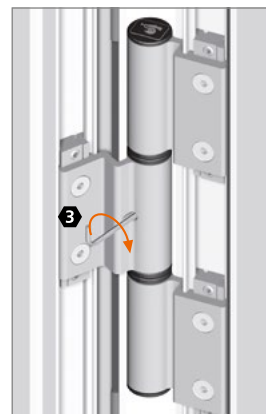

Hahn Produktkatalog

F Catalogue produits

GB Product catalogue

HAHN KLEMMBAND

BESCHREIBUNG

HAHN-KLEMMBAND – FÜR DIE SCHNELLE MONTAGE
OHNE ZU BOHREN

Drei Eigenschaften machen das Hahn-Klemmband zu einem komfortablen Produkt: Ein zweigeteilter Befestigungsstein erleichtert die Montage des Türbandes. Die im Stein integrierte Befestigungshilfe eröffnet sowohl die Möglichkeit einer schnellen Ein-Mann-Montage als auch die Anbringung der Türbänder vor Ort am eingebauten Profil. Das Hahn-Klemmband ist ohne An- und Ausheben der Tür horizontal und vertikal verstellbar. Die erstmals in einem Klemmband eingesetzte patentierte Zahnbuchse sorgt für eine stufenlose Verstellung ohne Einfluss auf den Dichtungsdruck.

TECHNIK / ANWENDUNG

- Material: Gefertigt aus stranggepresstem Aluminium
- Befestigungsart: Geteilte Klemmplatte
- Belastbarkeit: In Abhängigkeit der Profilausführung max. 90 kg
- Verstellbarkeit: Eingehängter Türflügel in 3 Richtungen verstellbar:
 - Horizontalverstellung, stufenlos $\pm 1,5$ mm
 - Höhenverstellung, stufenlos + 5 mm
- DIN links/DIN rechts verwendbar
- Zertifikate: CE-zertifiziert gemäß EN1935:2002, Bandklasse 12
- Farbausführungen: Bänder in Eloxaltönen und RAL-Farben lieferbar

Notice de réglage Adjustment instructions

Zur schnellen Montage ohne Bohren · Pour un montage rapide sans perçage · For quick installation without drilling

Horizontalverstellung · Réglage horizontal · Horizontal adjustment

Verstellelement lockern.
Débloquez l'élément de réglage.
Loosen adjusting element.

Stopfen herausnehmen.
Horizontalverstellung
 $\pm 1,5$ mm. Stopfen einsetzen.
Enlevez le bouchon. Réglage
horizontal $\pm 1,5$ mm. Replacez
le bouchon.
Remove plug. Horizontal adjust-
ment ± 1.5 mm. Put plug in place.