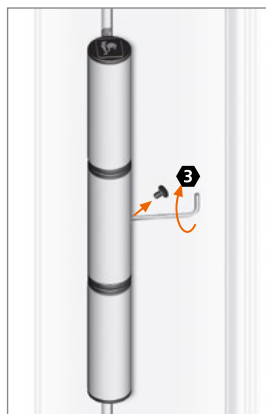

Stopfen herausnehmen.
Horizontalverstellung
 $\pm 1,5$ mm. Stopfen einsetzen.
Enlevez le bouchon. Réglage
horizontal $\pm 1,5$ mm. Replacez
le bouchon.
Remove plug. Horizontal adjust-
ment ± 1.5 mm. Put plug in place.