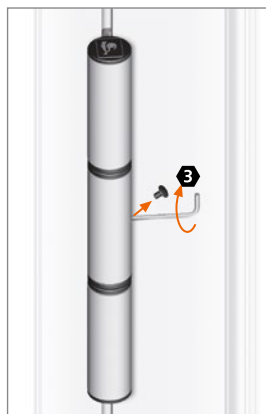

Stopfen herausnehmen.
Horizontalverstellung
 $\pm 1,5$ mm. Stopfen einsetzen.
Enlevez le bouchon. Réglage
horizontal $\pm 1,5$ mm. Replacez
le bouchon.
Remove plug. Horizontal adjust-
ment ± 1.5 mm. Put plug in place.