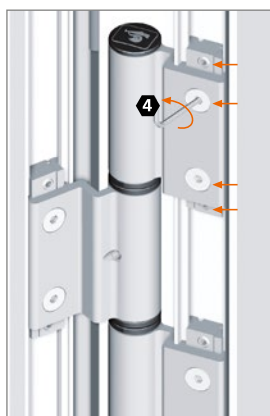

Hahn Produktkatalog

F Catalogue produits

GB Product catalogue

HAHN KLEMMBAND

BESCHREIBUNG

HAHN-KLEMMBAND – FÜR DIE SCHNELLE MONTAGE OHNE ZU BOHREN

Drei Eigenschaften machen das Hahn-Klemmband zu einem komfortablen Produkt: Ein zweigeteilter Befestigungsstein erleichtert die Montage des Türbandes. Die im Stein integrierte Befestigungshilfe eröffnet sowohl die Möglichkeit einer schnellen Ein-Mann-Montage als auch die Anbringung der Türbänder vor Ort am eingebauten Profil. Das Hahn-Klemmband ist ohne An- und Ausheben der Tür horizontal und vertikal verstellbar. Die erstmals in einem Klemmband eingesetzte patentierte Zahnbuchse sorgt für eine stufenlose Verstellung ohne Einfluss auf den Dichtungsdruck.

TECHNIK / ANWENDUNG

- Material: Gefertigt aus stranggepresstem Aluminium
- Befestigungsart: Geteilte Klemmplatte
- Belastbarkeit: In Abhängigkeit der Profilausführung max. 90 kg
- Verstellbarkeit: Eingehängter Türflügel in 3 Richtungen verstellbar
 - Horizontalverstellung, stufenlos $\pm 1,5$ mm
 - Höhenverstellung, stufenlos + 5 mm
- DIN links/DIN rechts verwendbar
- Zertifikate: CE-zertifiziert gemäß EN1935:2002 Bandklasse 12
- Farbausführungen: Bänder in Eloxaltönen und RAL-Farben lieferbar

Verstellelement lockern.
Débloquez l'élément de réglage.
Loosen adjusting element.

Stopfen herausnehmen.
Horizontalverstellung
 $\pm 1,5$ mm. Stopfen einsetzen.
Enlevez le bouchon. Réglage
horizontal $\pm 1,5$ mm. Replacez
le bouchon.
Remove plug. Horizontal adjust-
ment ± 1.5 mm. Put plug in place.

Verstellelement festsetzen.
Serrez à fond l'élément de
réglage.
Fix adjusting element firmly.

Höhenverstellung · Réglage vertical · Height adjustment

Alle Befestigungsschrauben
der oberen Rahmenbandteile
lockern.
Desserrez toutes les vis des bras
dormants supérieures.
Loosen all fastening screws of
the upper frame hinge parts.