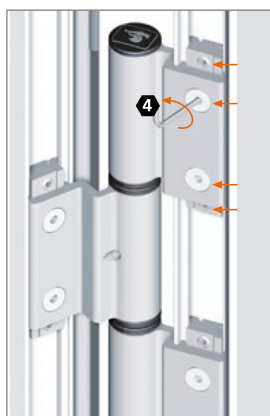

TECHNIK / ANWENDUNG

- Material: Gefertigt aus stranggepresstem Aluminium
- Befestigungsart: Geteilte Klemmplatte
- Belastbarkeit: In Abhängigkeit der Profilausführung max. 90 kg
- Verstellbarkeit: Eingehängter Türflügel in 3 Richtungen verstellbar:
 - Horizontalverstellung, stufenlos $\pm 1,5$ mm
 - Höhenverstellung, stufenlos + 5 mm
- DIN links/DIN rechts verwendbar
- Zertifikate: CE-zertifiziert gemäß EN1935:2002, Bandklasse 12
- Farbausführungen: Bänder in Eloxaltönen und RAL-Farben lieferbar

Verstellelement lockern.
Débloquez l'élément de réglage.
Loosen adjusting element.

Stopfen herausnehmen.
Horizontalverstellung
 $\pm 1,5$ mm. Stopfen einsetzen.
Enlevez le bouchon. Réglage
horizontal $\pm 1,5$ mm. Replacez
le bouchon.
Remove plug. Horizontal adjust-
ment ± 1.5 mm. Put plug in place.

Verstellelement festsetzen.
Serrez à fond l'élément de
réglage.
Fix adjusting element firmly.

Höhenverstellung · Réglage vertical · Height adjustment

Alle Befestigungsschrauben
der oberen Rahmenbandteile
lockern.
Desserrez toutes les vis des bras
dormants supérieures.
Loosen all fastening screws of
the upper frame hinge parts.