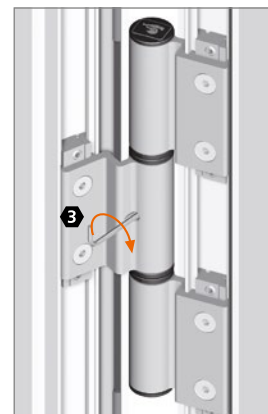

TECHNIK / ANWENDUNG

- Material: Gefertigt aus stranggepresstem Aluminium
- Befestigungsart: Geteilte Klemmplatte
- Belastbarkeit: In Abhängigkeit der Profilausführung max. 90 kg
- Verstellbarkeit: Eingehängter Türflügel in 3 Richtungen verstellbar
 - Horizontalverstellung, stufenlos $\pm 1,5$ mm
 - Höhenverstellung, stufenlos + 5 mm
- DIN links/DIN rechts verwendbar
- Zertifikate: CE-zertifiziert gemäß EN1935:2002 Bandklasse 12
- Farbausführungen: Bänder in Eloxaltönen und RAL-Farben lieferbar

Notice de réglage Adjustment instructions

Zur schnellen Montage ohne Bohren · Pour un montage rapide sans perçage · For quick installation without drilling

Horizontalverstellung · Réglage horizontal · Horizontal adjustment

Verstellelement lockern.
Débloquez l'élément de réglage.
Loosen adjusting element.

Stopfen herausnehmen.
Horizontalverstellung
 $\pm 1,5$ mm. Stopfen einsetzen.
Enlevez le bouchon. Réglage
horizontal $\pm 1,5$ mm. Replacez
le bouchon.
Remove plug. Horizontal adjust-
ment ± 1.5 mm. Put plug in place.