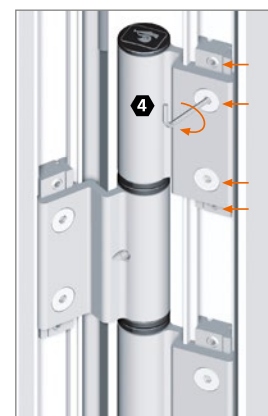

Alle Befestigungsschrauben
der oberen Rahmenbandteile
festsetzen.
Resserrez toutes les vis des bras
dormants supérieures.
Fix all fastening screws of the
upper frame hinge parts.

Lagerbuchse aus wartungsfreiem Kunststoff – **keinesfalls schmieren!**

Douille en matière plastique ne requérant aucun entretien – **ne graisser en aucun cas !**

Bearing bushings made of maintenance-free PVC – **do not lubricate!**