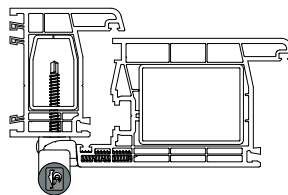

K812 ☐ 0002

Adapter mit kurzen Stiften
Embase dormant avec tenons
de centrage courts
Adapter with short pins

Selbstbohrende
Schrauben
Vis autoperforantes
Self-tapping screws

Direktverschraubung
Vissage direct
Direct screw connection

Technische Änderungen vorbehalten. Andere Farben auf Anfrage.
Sous réserve de modifications techniques. Autres teintes sur demande.
Right to alter technical details reserved. Other colours available on request.