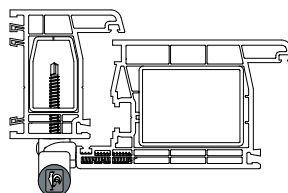

K811 ☐ V001
 K811 ☐ V101

Flügelanbindung 0° / Adapter mit kurzen Stiften
Chant d'ouvrant 0° /
Embase dormant avec tenons de centrage courts
Door connection 0° / Adapter with short pins