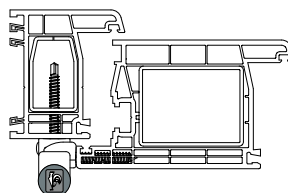

K811 ☐ 0001
K811 ☐ 0101

Flügelanbindung 0° / Adapter mit kurzen Stiften
Chant d'ouvrant 0° /
Embase dormant avec tenons de centrage courts
Door connection 0° / Adapter with short pins