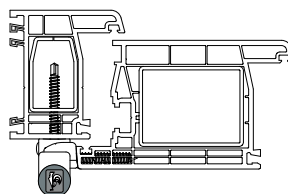

K812 ☐ V002

Zubehör / Artikel-Nr. · Accessoires / No. d'article · Accessories / Item number