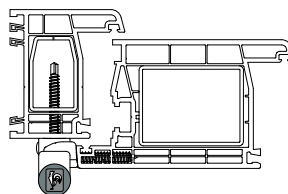

K812 ☐ 0001
K812 ☐ 0101

Adapter mit langen Stiften
Embase dormant avec tenons
de centrage longs
Adapter with long pins

Flügelanbindung 5° / Adapter mit kurzen Stiften
Chant d'ouvrant 5° /
Embase dormant avec tenons de centrage courts
Door connection 5° / Adapter with short pins