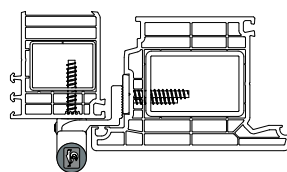

24/4,0 mm Beschlagnut/
Adapter mit langen Stiften

24/4,0 mm feuillure/
Embase dormant avec tenons de centrage longs
24/4.0 mm hinge groove/
Adapter with long pins

Verpackungseinheit: 24 Bänder im Karton / Unité d'emballage : 24 paumelles par boîte / Packaging unit: 24 hinges per box

16/3,0 mm und 16/3,5 mm Beschlagnut/
Adapter mit langen Stiften

16/3,0 mm et 16/3,5 mm feuillure/
Embase dormant avec tenons de centrage longs
16/3.0 mm and 16/3.5 mm hinge groove/
Adapter with long pins