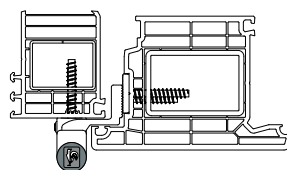

24/4,0 mm Beschlagnut/
Adapter mit langen Stiften

24/4,0 mm feuillure/
Embase dormant avec tenons de centrage longs
24/4.0 mm hinge groove/
Adapter with long pins