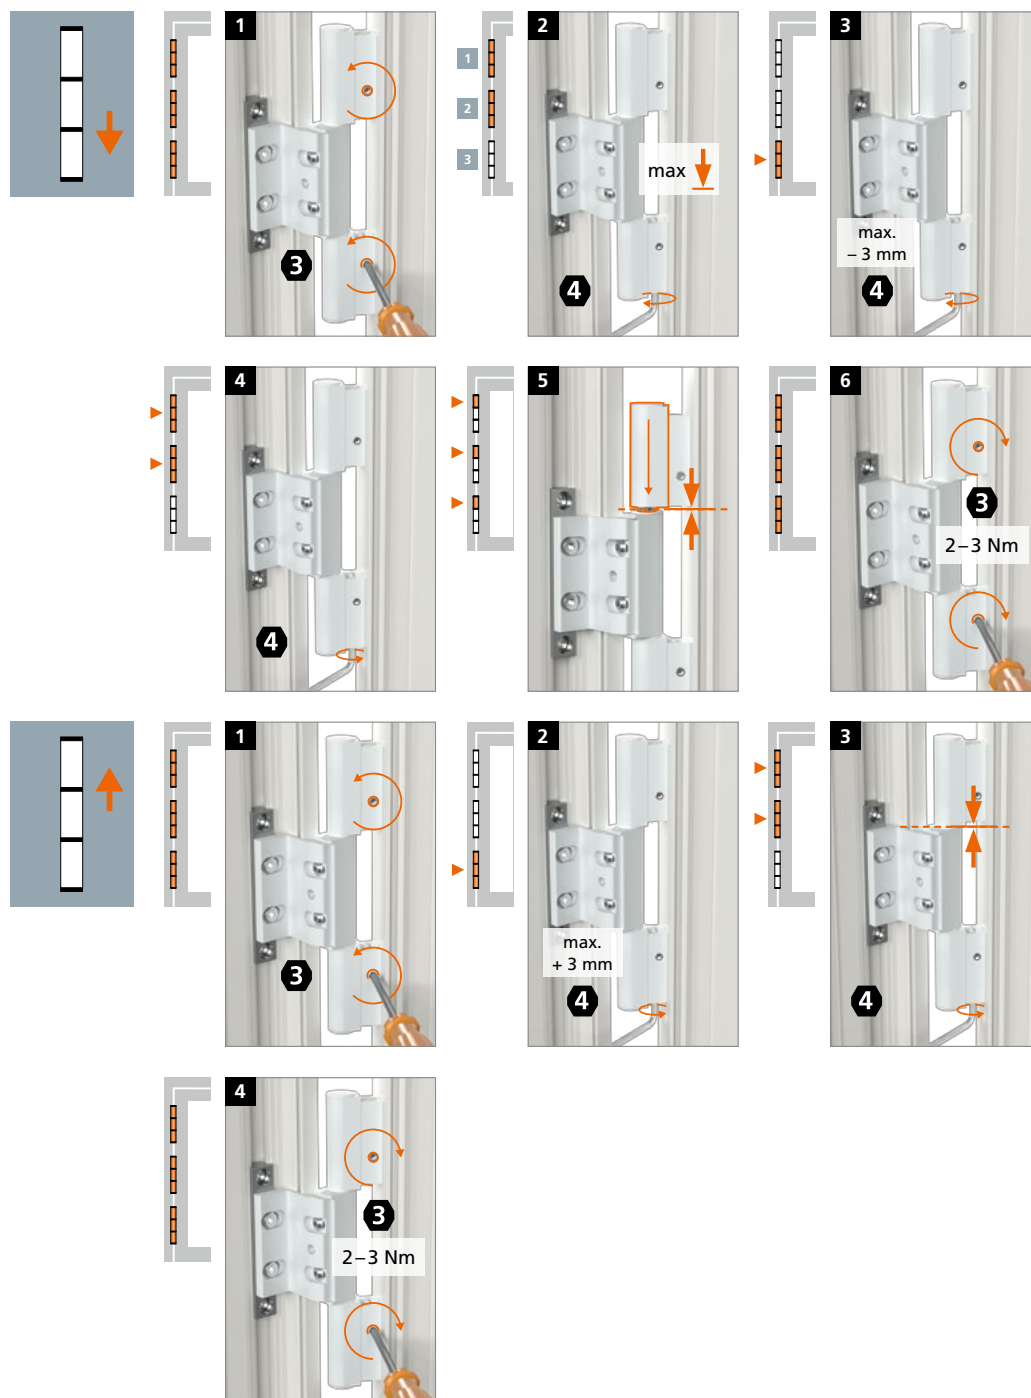

KT-Senkkopfschraube 6,3x80 für Rahmen  
Vis à tête fraisée 6,3x80 pour dormant/  
Countersunk screw 6,3x80 for frame  
No. K500E0007

Technische Änderungen vorbehalten. Andere Farben auf Anfrage.  
Sous réserve de modifications techniques. Autres teintes sur demande.  
Right to alter technical details reserved. Other colours available on request.

# EINSTELLANLEITUNG

Notice de réglage  
Adjustment instructions

## Höhenverstellung · Réglage en hauteur · Adjusting the height