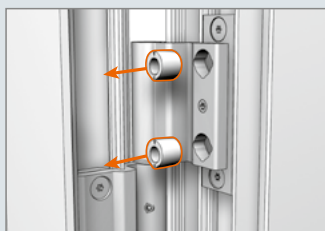

#### TECHNIK / ANWENDUNG

- Material: Gefertigt aus stranggepresstem Aluminium
- Befestigungsart: Befestigung über einteilige Klemmplatte
- Belastbarkeit: In Abhängigkeit der Profilausführung max. 90 kg
- Verstellbarkeit:
  - Eingehängter Türflügel in 4 Richtungen verstellbar:
  - Horizontalverstellung stufenlos  $\pm 2$  mm
  - Vertikalverstellung über Höhenverstellwerkzeug
- DIN links/DIN rechts verwendbar
- Zertifikate: CE-zertifiziert gemäß EN1935:2002, Bandklasse 12
- Farbausführungen: Bänder in Eloxaltönen und RAL-Farben lieferbar
- Wartungsfrei

Bei Klemmbändern handelt es sich um systemangepasste Bänder, die in enger Zusammenarbeit mit den Profilverstellern entwickelt wurden. Verschiedene Profilkombinationen benötigen spezielle Varianten. Zur Anfrage- und Auftragsbearbeitung ist daher die genaue Angabe der jeweils verwendeten Profilkombinationen erforderlich.

Enlevez les vis de fixation de la partie ouvrante.

Remove fastening screws of the sash part of the hinge.

**Exzenterbuchsen herausnehmen.**

Enlevez les bagues excentriques.

Take out the eccentric bushings.

**Zum Band drehen: Andruck erhöhen**

Flèches en direction de la paumelle : Augmenter la compression

Turn towards hinge: Increase sealing pressure

**Vom Band weg drehen: Andruck verringern**

Flèches en direction opposée de la paumelle : Diminuer la compression