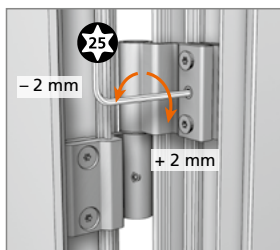

Horizontalverstellung · Réglage horizontal · Horizontal adjustment

Horizontalverstellung ± 2 mm

Réglage horizontal ± 2 mm

Horizontal adjustment ± 2 mm

Flügel vor Verstellung unterstützen.

Calez le vantail avant d'effectuer les réglages.

Support door leaf prior to adjusting.

Lagerbuchse aus wartungsfreiem Kunststoff – keinesfalls schmieren!

Douille en matière plastique ne requérant aucun entretien – ne graisser en aucun cas !

Bearing bushes made of maintenance-free PVC – do not lubricate!