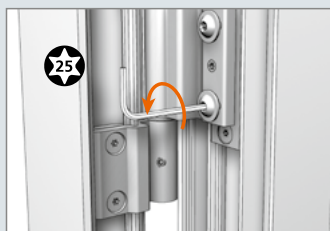

Dichtungsdruck · Compression du joint · Sealing pressure

Für Flügelgewichte max. 90 Kg · Pour poids maxi de vantail de 90 kg · For doors weighing up to max. 90 kg

Befestigungsschrauben des Flügelbandteils entfernen.

Enlevez les vis de fixation de la partie ouvrante.

Remove fastening screws of the sash part of the hinge.