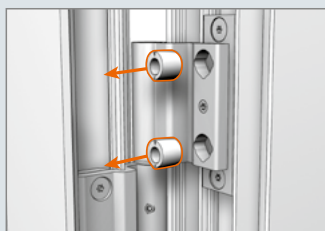

#### TECHNIK / ANWENDUNG

- Material: Gefertigt aus stranggepresstem Aluminium
- Befestigungsart: Befestigung über einteilige Klemmplatte
- Belastbarkeit: In Abhängigkeit der Profilausführung max. 130 kg
- Verstellbarkeit:
  - Eingehängter Türflügel in 6 Richtungen verstellbar:
  - Horizontalverstellung stufenlos  $\pm 2$  mm
  - Vertikalverstellung über Höhenverstellwerkzeug
  - Dichtungsdruck  $\pm 0,5$  mm
- DIN links/DIN rechts verwendbar
- Zertifikate: CE-zertifiziert gemäß EN1935:2002, Bandklasse 13
- Farbausführungen: Bänder in Eloxaltönen und RAL-Farben lieferbar
- Wartungsfrei

Bei Klemmbändern handelt es sich um systemangepasste Bänder, die in enger Zusammenarbeit mit den Profilverstellern entwickelt wurden. Verschiedene Profilkombinationen benötigen spezielle Varianten. Zur Anfrage- und Auftragsbearbeitung ist daher die genaue Angabe der jeweils verwendeten Profilkombinationen erforderlich.

Enlevez les vis de fixation de la partie ouvrante.

Remove fastening screws of the sash part of the hinge.

**Exzenterbuchsen herausnehmen.**

Enlevez les bagues excentriques.

Take out the eccentric bushings.

**Zum Band drehen: Andruck erhöhen**

Flèches en direction de la paumelle : Augmenter la compression

Turn towards hinge: Increase sealing pressure

**Vom Band weg drehen: Andruck verringern**

Flèches en direction opposée de la paumelle : Diminuer la compression