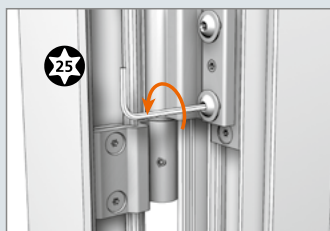

Dichtungsandruck · Compression du joint · Sealing pressure

Für Flügelgewichte max. 130 Kg · Pour poids maxi de vantail de 130 kg · For doors weighing up to max. 130 kg

Befestigungsschrauben des Flügelbandteils entfernen.

Enlevez les vis de fixation de la partie ouvrante.

Remove fastening screws of the sash part of the hinge.