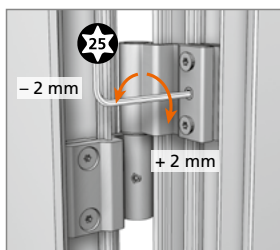

Horizontalverstellung · Réglage horizontal · Horizontal adjustment

Horizontalverstellung ± 2 mm

Réglage horizontal ± 2 mm

Horizontal adjustment ± 2 mm

Flügel vor Verstellung unterstützen.

Calez le vantail avant d'effectuer les réglages.

Support door leaf prior to adjusting.

Lagerbuchse aus wartungsfreiem Kunststoff – keinesfalls schmieren!

Douille en matière plastique ne requérant aucun entretien – ne graisser en aucun cas !

Bearing bushes made of maintenance-free PVC – do not lubricate!