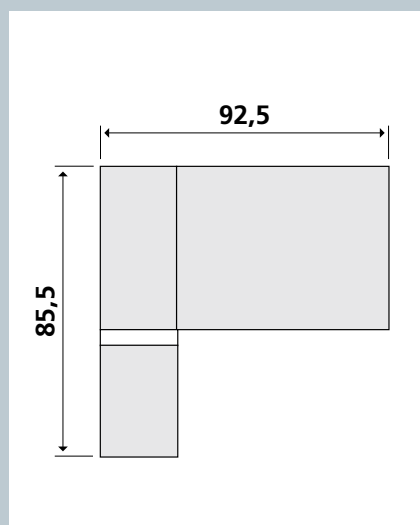

Инструкция по настройке · Керівництво з налаштування

Регулировка должна выполняться только специалистами с опытом в сфере производства дверей
Регулювання мають виконувати лише фахівці з досвідом в сфері будівництва дверей

MADE IN GERMANY